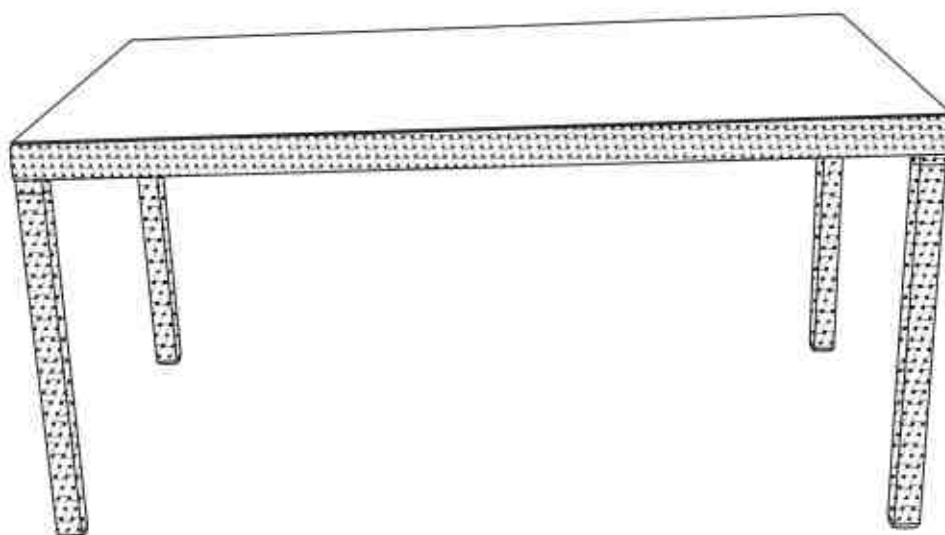

Table en résine tressée
150 x 90 cm vert

Référence : TR21

Page : 2

			
A 1PC		B 1PC	
			
C 4PCS		D 4PCS	
			
E 8PCS	F 4PCS	G 1PC	