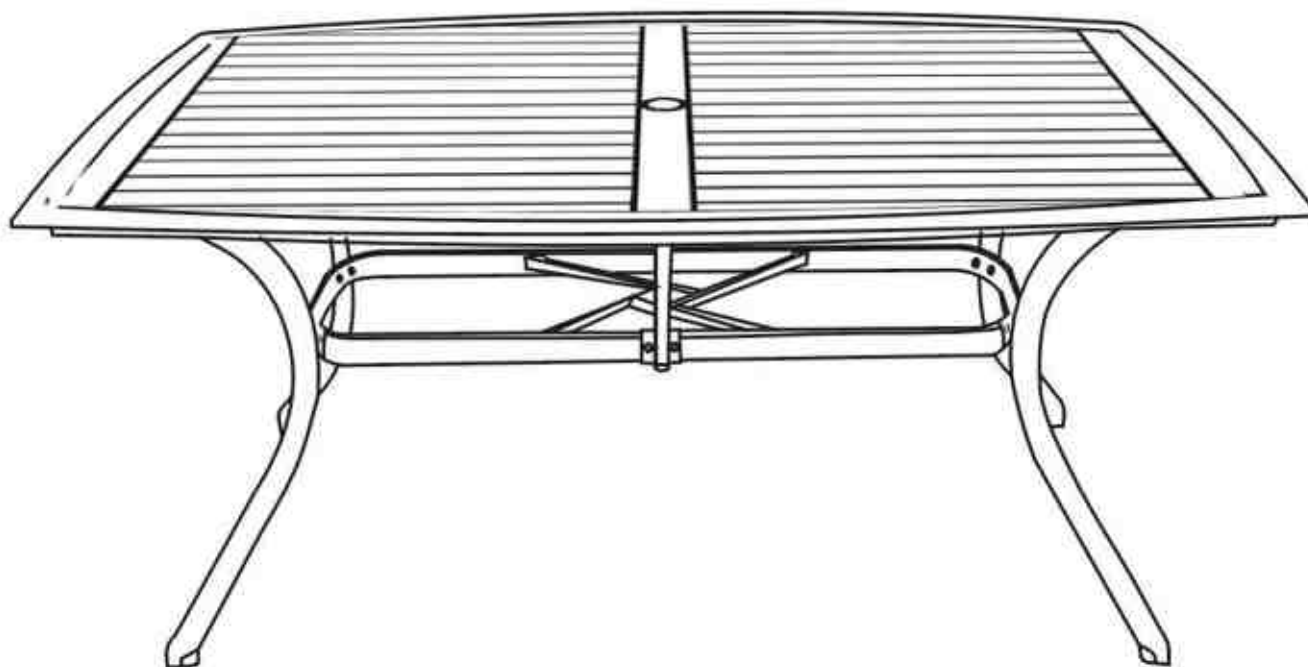

Table aluminium et bois

Référence : TB44

Page : 2

A 1PC

B 1PC

C 4PCS

D 2PCS

E M6X28 12PCS