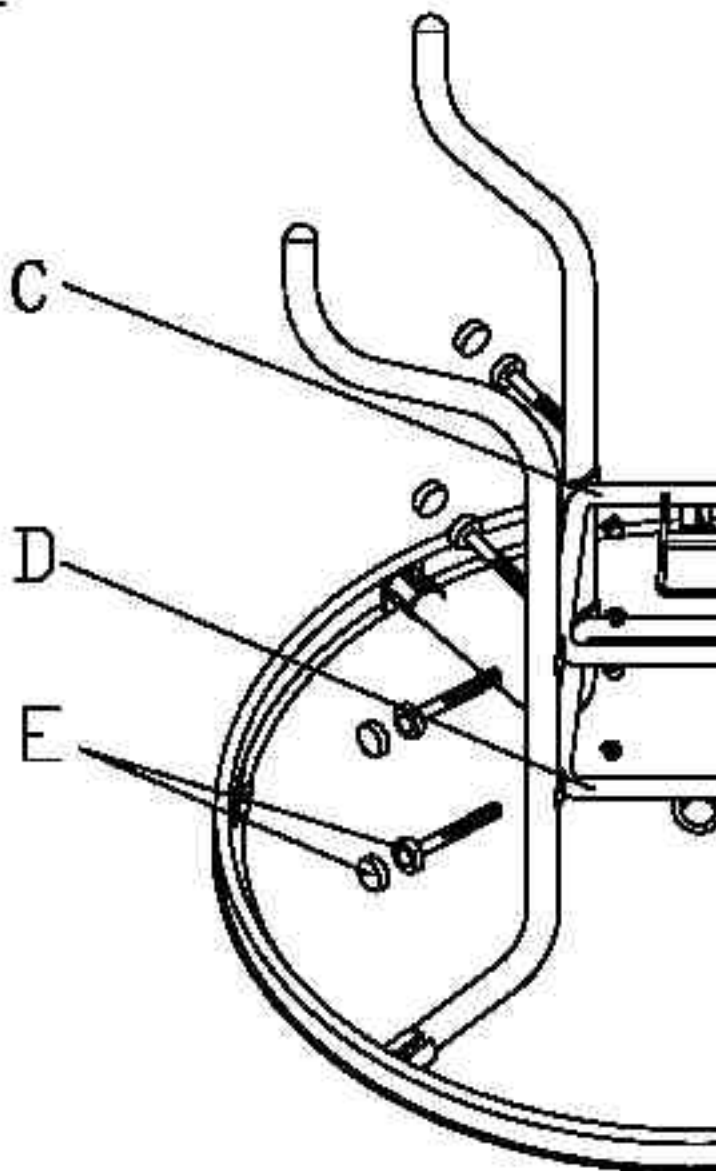

Table et chaise aluminium

Référence : SET22

Page : 2

E

F

IPC

E

M6X62

8PCS

II

IV

(A)

A 1PC

(B)

B 1PC

(C)

C 1PC

(D)

D ST4 X12 4PCS

I

II

III

IV