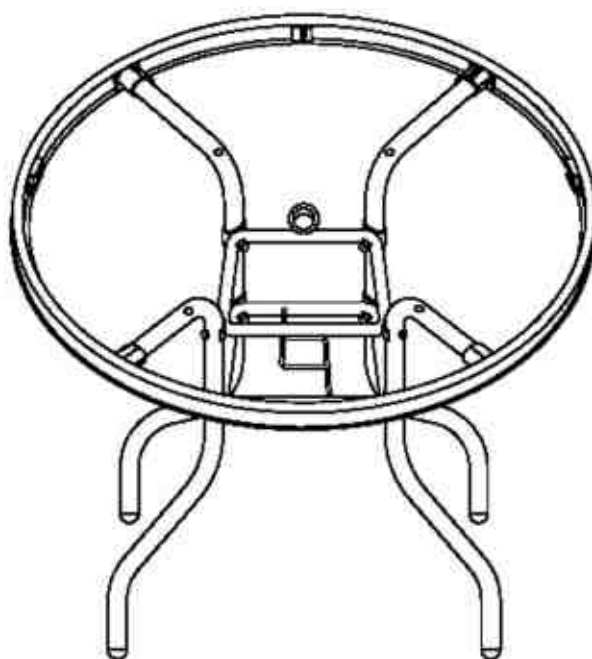

Table et chaise aluminium

Référence : SET22

Page : 2

E

F

IPC

E

M6X62

8PCS

II

IV

(A)

A 1PC

(B)

B 1PC

(C)

C 1PC

(D)

D ST4 X12 4PCS

I

II

III

IV