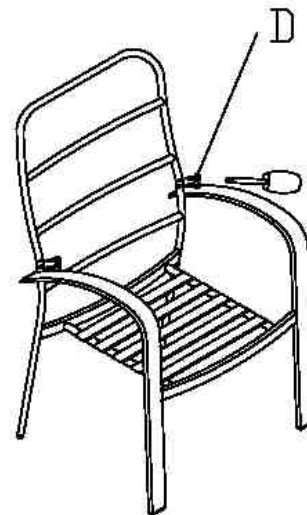

Table et chaise aluminium

Référence : SET22

Page : 2

E

F

IPC

E

M6X62

C 1PC

(D)

D ST4 X12 4PCS

I

II

III

IV